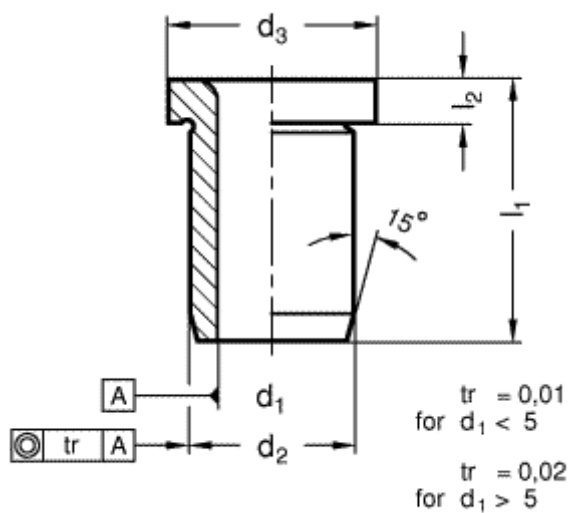

Varenummer: 201134049  
Beskrivelse: E+G Borebøsning DIN 172-B9-20-A  
med krave

## Mål

$d_1 = 9$   
 $d_2 = 15$   
 $d_3 = 18$   
 $l_1 = 20$   
 $l_2 = 3$